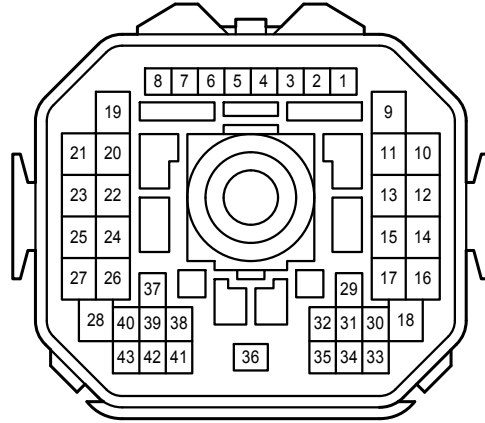

3E
White

1A
White

Combination Meter

IB4
White

ID2
White

IO1
White

Combination Meter

IO3
White