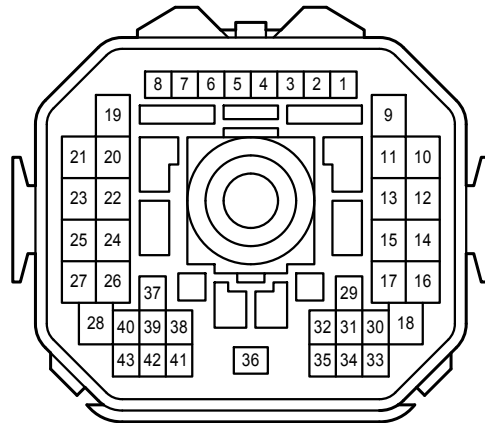

3E
White

1A
White

Combination Meter

IB4
White

ID2
White

IO1
White

Combination Meter

IO3
White